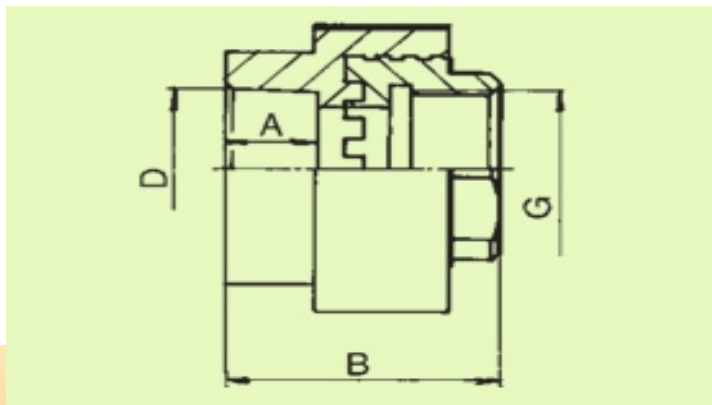

PPR преход с вътрешна месингова резба за вътрешен водопровод

DN	kg. / брой	кубагура брой	D	G	A	B	Цена бр. без ДДС
16 x 1/2"	0,06	0,1	16	1/2"	13,3	43	по запитване
20 x 1/2"	0,06	0,1	20	1/2"	14,5	37	1.61 € / 3.15 лв
20 x 3/4"	0,11	0,16	20	3/4"	14,5	37	2.48 € / 4.86 лв
25 x 1/2"	0,06	0,16	20	1/2"	16	37	1.96 € / 3.84 лв
25 x 3/4"	0,1	0,16	25	3/4"	16	37	2.52 € / 4.92 лв
32 x 3/4"	0,12	0,17	21	3/4"	14,51	37,01	3.47 € / 6.78 лв
32 x 1"	0,18	0,27	32	1"	18,1	55	4.27 € / 8.35 лв
40 x 5/4"	0,31	0,46	40	5/4"	20,5	57	12.44 € / 24.33 лв
50 x 6/4"	0,37	0,69	50	6/4"	23,5	52,5	16.95 € / 33.16 лв
63 x 2"	0,66	1,37	63	2"	27,4	63,5	25.14 € / 49.14 лв
75 x 2 1/2"	0,32	0,47	41	2 1/2"	20,51	57,01	46.49 € / 90.95 лв