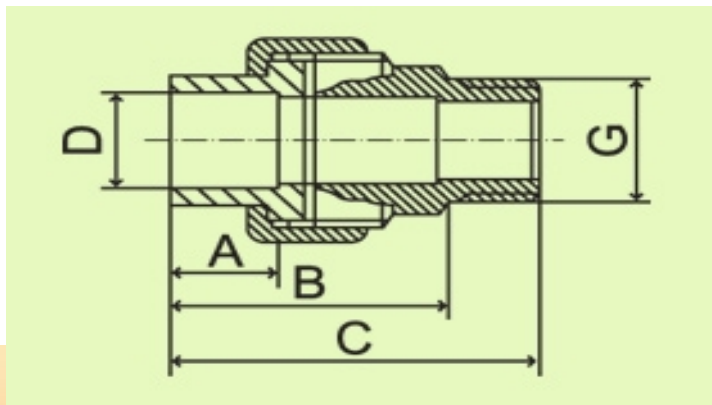

Работно време: Понеделник - Петък
(от 09:00ч. до 18:00ч.)

бул: Цариградско шосе №16, бл. 11, вх. Д, ет. 5, ап. 72 тел/факс: 02/872 76 87,
873 94 37, 870 81 48

E-mail:

office@marivasy.com

marivasy@mail.bg

Управител:

0888/326 906 - Мария Славчева

Отдел оферти и логистика:

0886/709 336 - Димитър Тодоров

0886/715 493 - Нели Борисова

Счетоводство: 02/872 76 87

Работно време: Понеделник - Петък

(от 09:00ч. до 18:00ч.)

Събота

(от 09:00ч. до 14:00ч.)

E-mail:

marivasy@mail.bg

Управител склад:

0888/131 498 - Анита Младенова

Търговски мениджър:

0889/257 917 - Полина Филчева

Търговски представител:

0884/183 066 - Светослав Александров

[Кликни тук за да видиш този продукт в интернет страницата на MarivaSy](#)