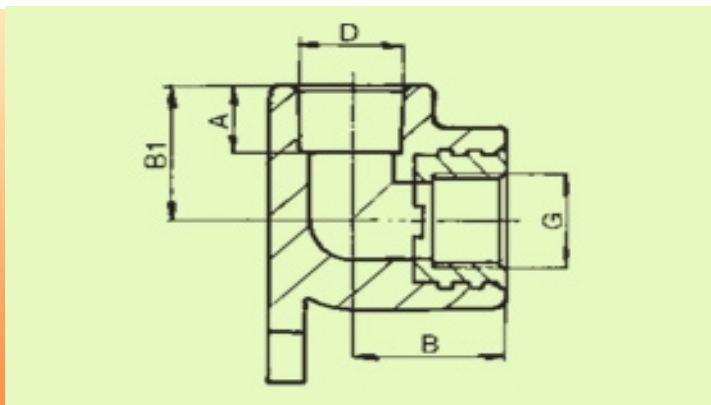

PPR коляно 87.5° нипел с вътрешна месингова резба за вътрешен водопровод

DN	kg. / брой	кубатура брой	D, D1	D2, G	A	B, R	B 1	Цена бр. без ДДС
16 x 1/2"	0,07	0,21	16	1/2"	13,3	35	26,5	по запитване
20 x 1/2"	0,07	0,21	20	1/2"	14,5	35	26,5	по запитване
25 x 1/2"	0,12	0,36	25	1/2"	16	40	40	по запитване
25 x 3/4"	0,13	0,36	25	3/4"	16	40	40	по запитване
20 x 1/2"	0,06	0,21	20	1/2"		42	39	по запитване